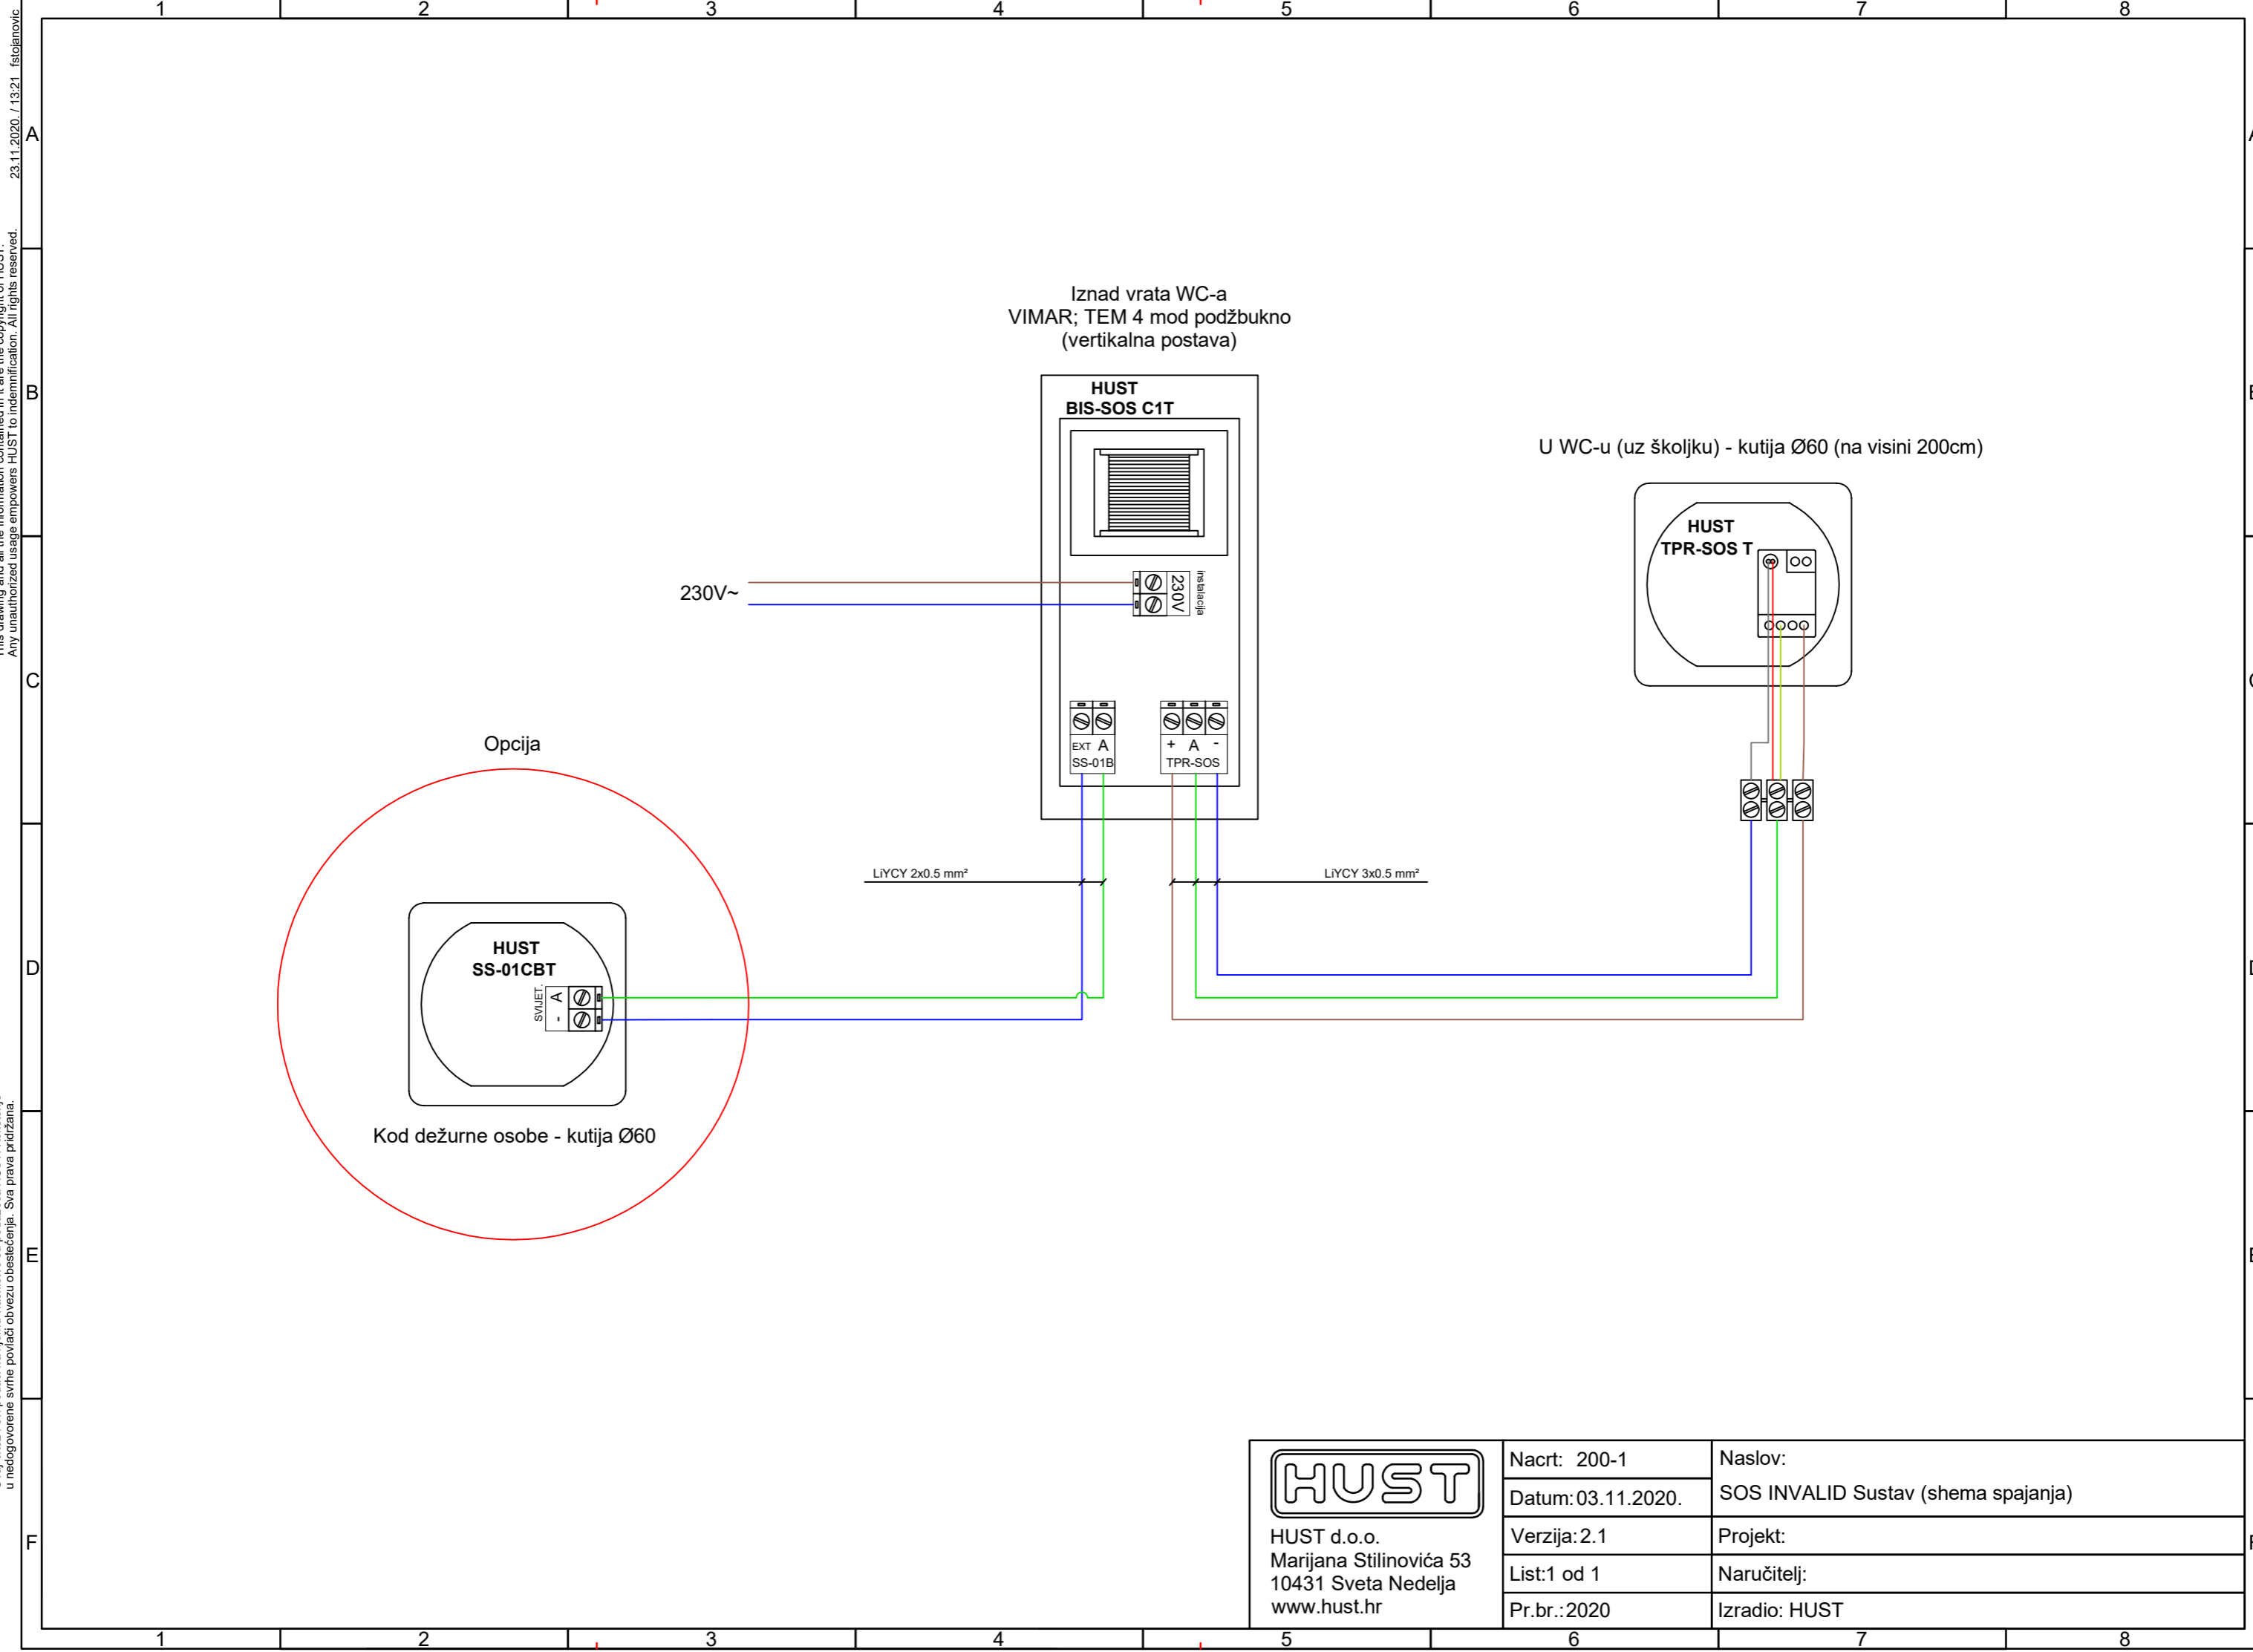

HUST d.o.o.  
Marijana Stilinovića 53  
10431 Sveta Nedelja  
www.hust.hr

Nacrt: 200-1
Datum: 03.11.2020.
Verzija: 2.1
List: 1 od 1
Pr.br.: 2020

Naslov: SOS INVALID Sustav (shema spajanja)
Projekt:
Naručitelj:
Izradio: HUST