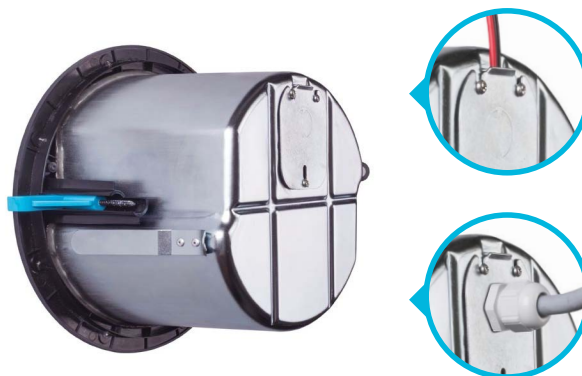

Tanka zaštitna magnetna mrežica bez ruba. Čin izvučnik neprimjetan u okruženju i primjeren za sve unutrašnje prostore dok pripadajući neodimium magneti omogućavaju brzo i jednostavno pričvršćenje mrežice.

Sigurnosne pločice. Dvije integrirane sigurnosne pločice omogućavaju postavu zvučnika u skladu sa sigurnosnim standardima

Jednostavnost instalacije. Zvučnike se fiksira pomoću dvije zvučničke stezaljke što ubrzava proces instalacije i smanjuje ukupan potrebi rad. U paketu dolaze uključene rešetkaste pločice.

Priručni euroblok konektor omogućava jednostavno povezivanje više zvučnika na liniji obzirom da sadrži zaseban prihvat za dolaznu i odlaznu zvučničku liniju.

CM20DTS

CM30DTD

CM60DTD

naziv modela	woofer (LF)	tweeter (HF)	odabir snaga na 70V	odabir snaga na 100V	snaga zvučnika @ 16 ohma
CM20DTS	4.25"	1"	20 - 10 - 5 - 2.5 - 1.25W	20 - 10 - 5 - 2.5W	60W
CM30DTD			30 - 15 - 7.5 - 3.75 - 1.75W	30 - 15 - 7.5 - 3.75W	80W
CM60DTD	6.5"		60 - 30 - 15 - 7.5 - 3.75W	60 - 30 - 15 - 7.5W	120W

ISPOD MREŽICE

- Rotacioni 70/100V sklop za odabir snage i impedancije.
- Integrirani optimizirani bass reflex otvor za povećanje performansi u donjem dijelu frekventnog opsega.

KABELSKI UVOD

- Jednostavno rješenje kabelskog uvoda (više različitih kombinacija).
- Integrirani uvod kabela na vrhu zvučnika, s gornje strane.