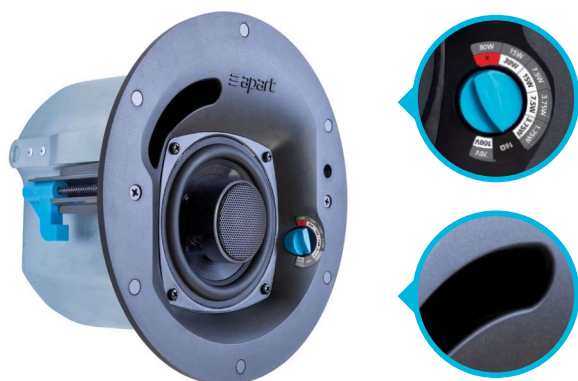

ISPOD MREŽICE