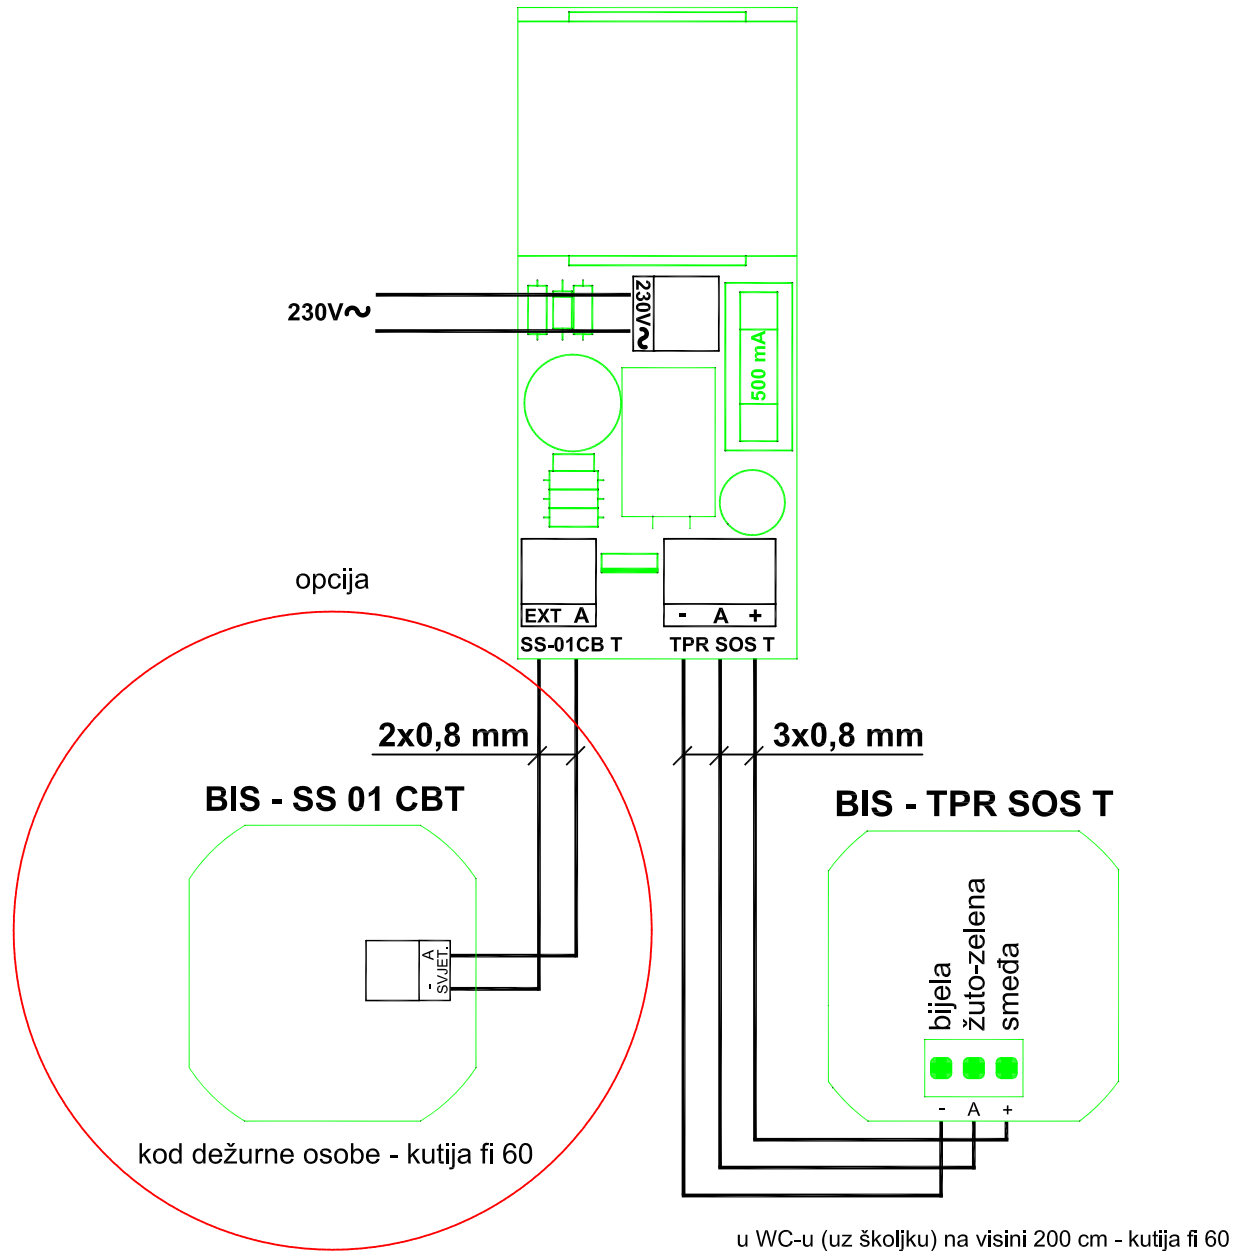

iznad vrata WC-a - VIMAR; TEM 4 mod podžbukno

BIS - SOS C1T

This drawing and all the information contained in it are the copyright of HUST. Any unauthorized usage empowers HUST to indemnification. All rights reserved.

Dva i crteži i svi podaci na njemu vlasništvo su poduzeća HUST. Korištenje u nedogovorene svrhe povlači obvezu obeštećenja. Sva prava pridržana.

HEMA SPAJANJA - SOS INVALID SUSTAV BIS - SOS C1T